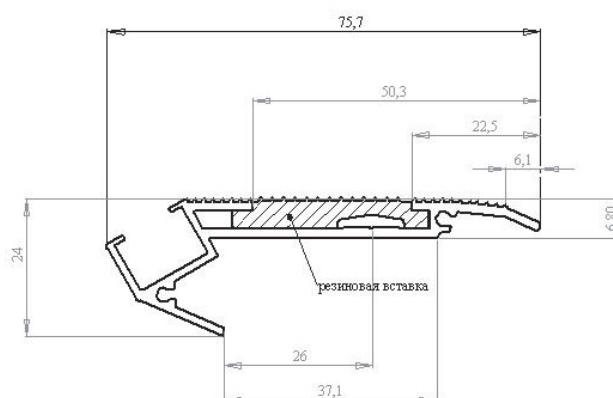

Профиль для подсветки ступеней в кинотеатрах

- Равномерное свечение без точек
- Не засвечивает экран, не слепит глаза
- Возможность использовать RGB подсветку
- Скрытые крепления
- Функциональные заглушки

Корпус

- Алюминиевый профиль
- Поликарбонатный рассеиватель (матовый)
- Антискользящая резиновая вставка
- Заглушки (металлич.)

Мощность, Вт	4,8 W/m (для RGB 7,2 W/m)
Напряжение, В	12 V DC
IP (Степень защиты)	54
Источник света	Светодиодная лента (60 см/м)
Цвет свечения	Многоцветный (RGB), Синий, Красный, Желтый Белый (теплый/холодный)
Габаритные размеры, мм	75,7 x 24